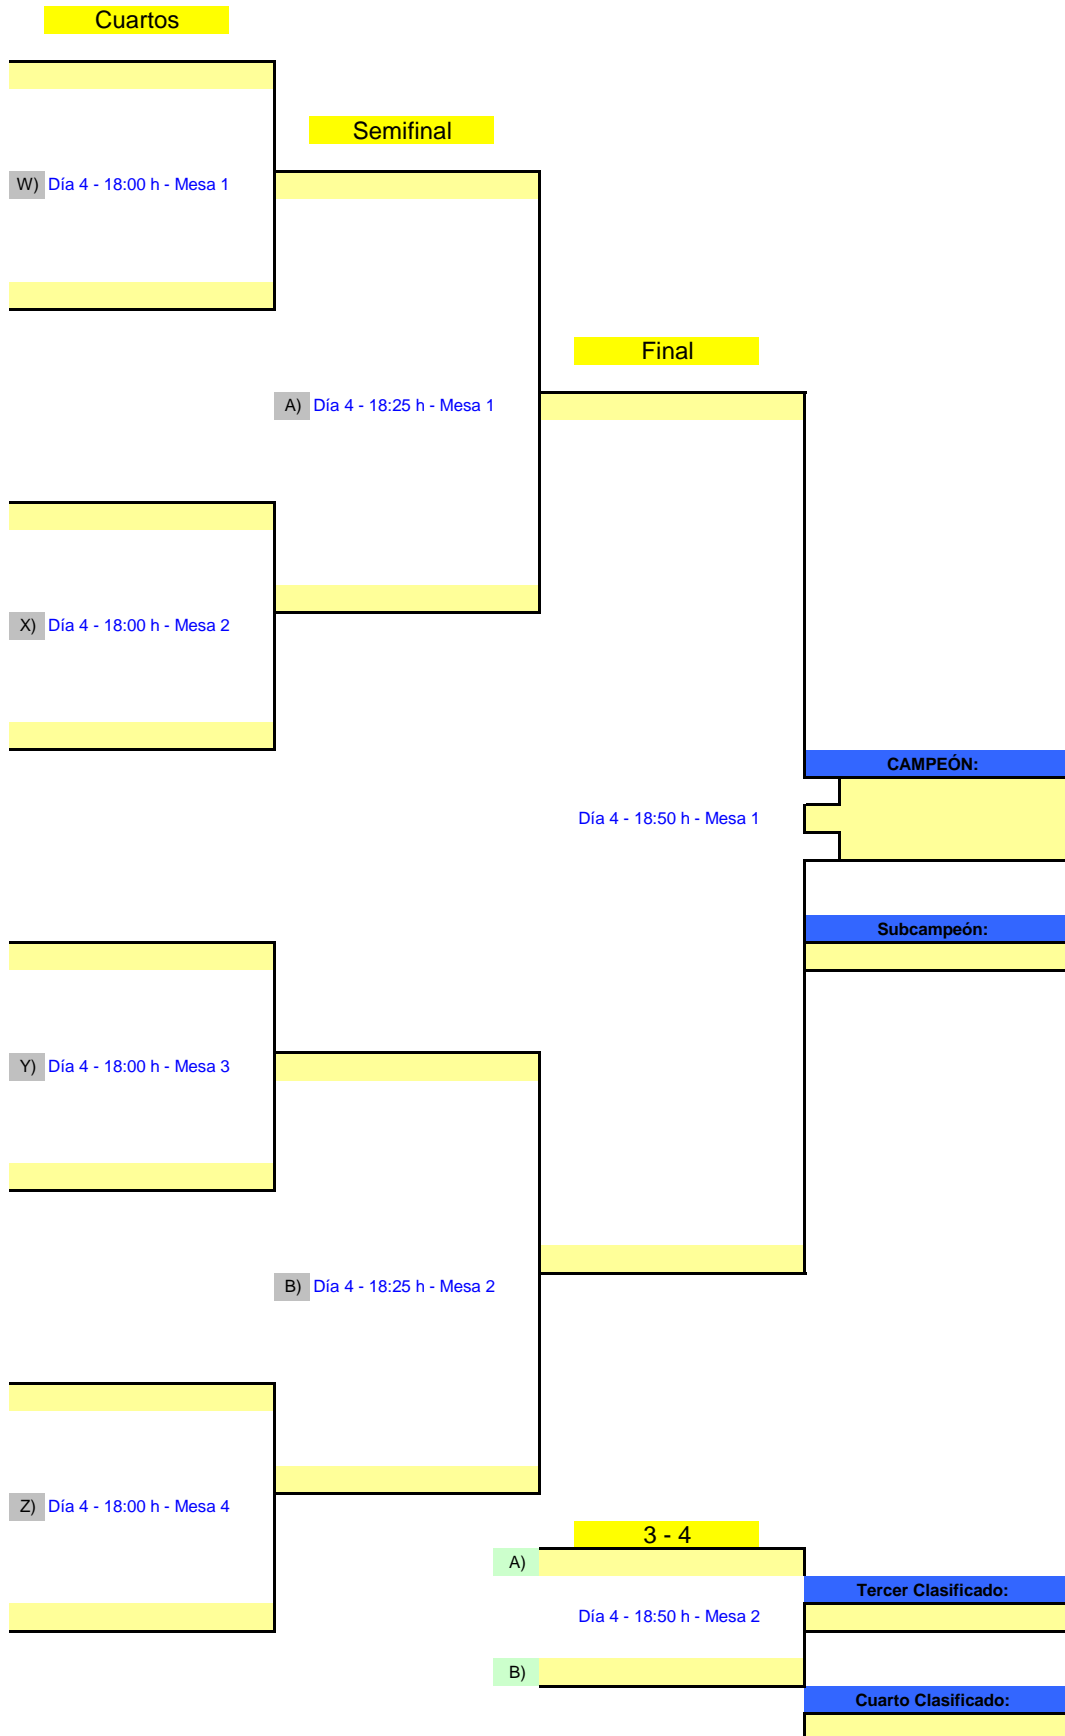

CLASIFICATORIO TORNEO ESTATAL - XÀTIVA - SENIOR MASCULINO - FASE PREVIA

Part.	Día	Hora	Mesa	GRUPO 1				PTS	CLS	
				1	2	3	4			
1-3	4	15:30	1	1 MORGAN, Beñat ALZIRA TT	ALZ	-	-	-	0	
2-4	4	15:55	1	2 ZAPATA, Julian Andres CTM COSTA AZAHAR	CAZ	-	-	-	0	
1-4	4	16:20	1	3 BALAGUER, Victor CTT ALGEMESI	ALG	-	-	-	0	
2-3	4	16:45	1	4 VELEZ, Pablo Andres ALICANTE TM	ALI	-	-	-	0	
3-4	4	17:10	1							
1-2	4	17:35	1							

Part.	Día	Hora	Mesa	GRUPO 2				PTS	CLS	
				1	2	3	4			
1-3	4	15:30	2	1 PELLICER, Victor ALZIRA TT	ALZ	-	-	-	0	
2-4	4	15:55	2	2 BELENGUER, Javier CTT ALGEMESI	ALG	-	-	-	0	
1-4	4	16:20	2	3 PANAETE, Cristian Alexandru CTM COSTA AZAHAR	CAZ	-	-	-	0	
2-3	4	16:45	2	4 SHIPITSYN, Denis AD VALENCIA	VAL	-	-	-	0	
3-4	4	17:10	2							
1-2	4	17:35	2							

Part.	Día	Hora	Mesa	GRUPO 3				PTS	CLS	
				1	2	3	4			
1-3	4	15:30	3	1 CABALLERO, Ivan ALZIRA TT	ALZ	-	-	-	0	
2-4	4	15:55	3	2 LEVIN, Julian CTM COSTA AZAHAR	CAZ	-	-	-	0	
1-4	4	16:20	3	3 VERA, Javier AST	AST	-	-	-	0	
2-3	4	16:45	3	4 HERREROS, Eric AD VALENCIA	VAL	-	-	-	0	
3-4	4	17:10	3							
1-2	4	17:35	3							

Part.	Día	Hora	Mesa	GRUPO 4				PTS	CLS	
				1	2	3	4			
1-3	4	15:30	4	1 RODRIGO, Ernest CTT ALGEMESI	ALG	-	-	-	0	
2-4	4	15:55	4	2 GONZALEZ, Higinio LA TORRETA TM	TOR	-	-	-	0	
1-4	4	16:20	4	3 CHEUNG, Kein Wai CTM COSTA AZAHAR	CAZ	-	-	-	0	
2-3	4	16:45	4	4 BOSCÁ, Rafael AST	AST	-	-	-	0	
3-4	4	17:10	4							
1-2	4	17:35	4							

FTTCV

Federació Tennis Taula
Comunitat Valenciana

CLASIFICATORIO TORNEO ESTATAL - XÀTIVA - SENIOR MASCULINO - FASE FINAL