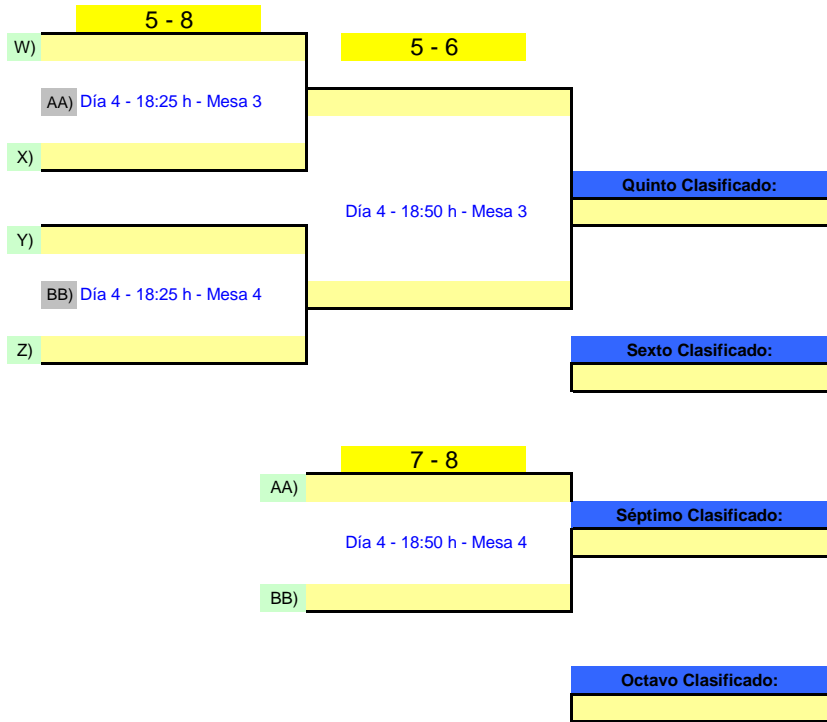

Part.	Día	Hora	Mesa	GRUPO 4				PTS	CLS	
				1	2	3	4			
1-3	4	15:30	4	1 RODRIGO, Ernest CTT ALGEMESI	ALG	-	-	-	0	
2-4	4	15:55	4	2 GONZALEZ, Higinio LA TORRETA TM	TOR	-	-	-	0	
1-4	4	16:20	4	3 CHEUNG, Kein Wai CTM COSTA AZAHAR	CAZ	-	-	-	0	
2-3	4	16:45	4	4 BOSCÁ, Rafael AST	AST	-	-	-	0	
3-4	4	17:10	4							
1-2	4	17:35	4							

FTTCV

Federació Tennis Taula
Comunitat Valenciana

CLASIFICATORIO TORNEO ESTATAL - XÀTIVA - SENIOR MASCULINO - FASE FINAL

FTTCV

Federació Tennis Taula
Comunitat Valenciana

CLASIFICATORIO TORNEO ESTATAL - XÀTIVA - SENIOR MASCULINO - FASE FINAL

CLASIFICATORIO TORNEO ESTATAL - XÀTIVA - PIE - GRUPO ÚNICO

Part.	Día	Hora	Mesa	GRUPO 1					PTS	CLS
				1	2	3	4			
1-3	4	16:45	5	1	-	-	-		0	
2-4	4	17:10	5							
1-4	4	17:35	5	2	-	-	-		0	
2-3	4	18:00	5							
3-4	4	18:25	5	3	-	-	-		0	
1-2	4	18:50	5							
				4	-	-	-		0	