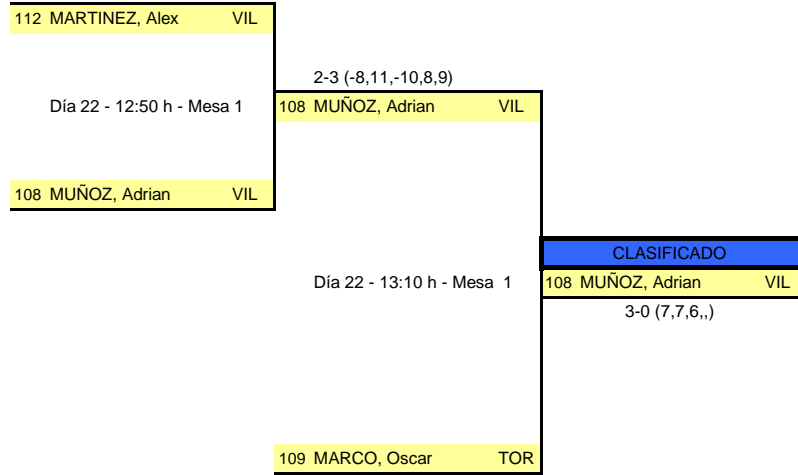

TORNEO PREAUTONÓMICO - PRUEBA DE INDIVIDUAL - ELDA

El primero y segundo grupo clasificado. Los terceros y cuartos jugarán una repesca por dos plazas.

Part.	Día	Hora	Mesa	GRUPO 1					PTS	CLS			
2-4	22	9:30	1	1	GIL, Juan CTM ELDA	ELD	1	2	3	4	5	8	1º
1-5	22	9:50	1				-9,5,-4,3,9	4,4,7,,	11,-9,2,5,	2,5,8,,			
2-5	22	10:10	1	2	KHACHATRYAN, Yuri Alexandro CTT LA VILA JOIOSA	VIL	2-3	3-0	2-3	3-0	7,6,10,,	6	2º
1-3	22	10:30	1				4,8,9,,	9,9,-9,-8,8	3-0				
4-5	22	10:50	1	3	CARRILLO, Diego CD IES LA TORRETA ELDA	TOR	0-3	0-3	3-0	3-0	8,8,4,,	6	3º
2-3	22	11:10	1				6,11,10,,	3-0					
1-4	22	11:30	1	4	MARTINEZ, Alex CTT LA VILA JOIOSA	VIL	1-3	3-2	0-3	3-1	-12,6,7,9,	6	4º
3-5	22	11:50	1				0-3	0-3					
3-4	22	12:10	1	5	GALIANA, Jose CTT LA VILA JOIOSA	VIL	0-3	0-3	0-3	1-3		4	5º
1-2	22	12:30	1				0-3	0-3					

Part.	Día	Hora	Mesa	GRUPO 2					PTS	CLS			
1-3	22	9:30	2	1	ROCA, Pedro CTT LA VILA JOIOSA	VIL	1	2	3	4	5	8	1º
2-5	22	9:50	2				6,4,8,,	5,4,8,,	9,3,5,,	3,7,4,,			
1-5	22	10:10	2	2	GUILLEN, Victor CTM UNASYR ALICANTE	ALI	0-3	3-1	3-2	3-0	3,8,4,,	7	2º
2-4	22	10:30	2				-9,7,8,8,	7,-8,-8,8,9	3-0				
3-5	22	10:50	2	3	MUÑOZ, Adrian CTT LA VILA JOIOSA	VIL	0-3	1-3	0-3	3-0	7,4,7,,	5	4º
1-4	22	11:10	2				10,4,9,,	0-3					
4-5	22	11:30	2	4	MACIA, Carmelo CTM ILICITANO	ILI	0-3	2-3	3-0	3-0	9,5,11,,	6	3º
2-3	22	11:50	2				0-3	0-3					
3-4	22	12:10	2	5	CUENCA, Mario CTM ELDA	ELD	0-3	0-3	0-3	0-3		4	5º
1-2	22	12:30	2				0-3	0-3					

Part.	Día	Hora	Mesa	GRUPO 3					PTS	CLS						
2-4	22	9:30	3	1	TOLOSA, Juan CTM UNASYR ALICANTE	ALI	1	2	3	4	5	7	1º			
1-5	22	9:50	3				3-2	3-1	0-3	3-1	8,-7,-9,6,3			2,-8,6,5,	4,8,11,,	7,6,-10,4,
2-5	22	10:10	3	2	PALACIOS, Joan CTT LA VILA JOIOSA	VIL	2-3	3-1	3-1	3-0	10,4,7,,	7	2º			
1-3	22	10:30	3				7,7,-12,11,	3,5,-7,8,	3-0							
4-5	22	10:50	3	3	MARCO, Oscar CD IES LA TORRETA ELDA	TOR	1-3	1-3	3-2	3-2	-7,11,-4,8,9	-9,-10,2,6,3	6	3º		
2-3	22	11:10	3				3-2	3-2								
1-4	22	11:30	3	4	GALIANA, Jaime CTT LA VILA JOIOSA	VIL	3-0	1-3	2-3	3-1	11,-9,4,9,	6	4º			
3-5	22	11:50	3				3-0	1-3								
3-4	22	12:10	3	5	FERNANDEZ, Angel CTT LA VILA JOIOSA	VIL	1-3	0-3	2-3	1-3		4	5º			
1-2	22	12:30	3				1-3	0-3								

TORNEO PREAUTONÓMICO - ELIMINATORIA 1 - ELDA

SEMIFINAL

FINAL